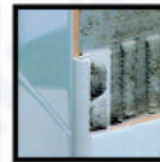

PERFIL GUARDACANTO (PCCA)

Perfil para acabados de ángulos externos con bordes irregulares. Embellece y protege bordes de cerámicos.
Aluminio: Anodizado Natural, Blanco, Marfil, Gris, Negro, Oro, Bronce, Cromo brillante y Oro brillante
PVC: Blanco, Champagne, Ivory, Gris claro, Marfil, Negro, Marrón claro, Azul, Verde claro y Salmón Rosado.
Medidas: Espesor en mm: 8-10-12(sólo aluminio), 2.44 metros de largo.