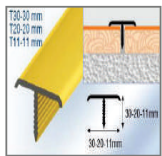

PERFIL ANGULO PROTECTOR (PDE)

Protege bordes y ángulos de cerámicos. Se coloca con sellador.
Se presentan en aluminio Anodizado natural, Blanco, Gris, Marfil, Negro, Oro, Bronce y Cromo brillante.
PVC: Blanco, Gris, Marrón suela y Champagne
Medidas: 20mm por lado. Largo: 2.44 metros

NUEVO

PERFIL GUARDACUADRADO:

Perfil de aluminio en terminación cuadrada para bordes irregulares, se utiliza en esquinas y en pared.
Disponible en cromo brillante y anodizado natural mate.
Medidas: 10mm de ancho por 10mm de alto y 10mm por 12mm.
2.44 metros de largo.