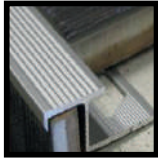

NUEVO

NARIZ ESCALERA:

Perfil de aluminio anodizado natural para escalones revestidos en cerámicos, con base de apoyo y estrías antideslizantes
Medidas: Espesor 10mm, 2.44 metros de largo.

PERFIL PARA ESCALERA (PEA)

Perfil de aluminio para escalones revestidos en cerámica, mármol o granito, con base de apoyo y estrías antideslizantes
Se presenta en aluminio anodizado natural.
Medidas: Espesor 8mm, 2.44 metros de largo.