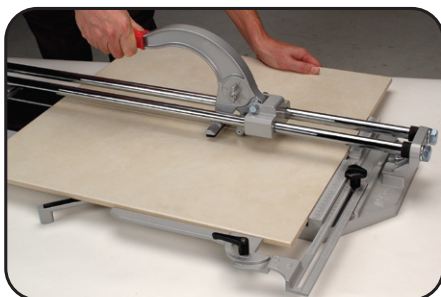

# 10800

**¡Duradero!**  
La base en aleación de aluminio fundido, proporciona máximo soporte a la loseta

**¡Soporte extra!**  
Los brazos laterales de extensión, proporcionan soporte a las losetas de formato grande

**¡Económica!**  
La manija con realce alto y el mango tipo bicicleta, permiten hacer los cortes más fácil y reducen la fatiga

**¡Cortes precisos!**  
La guía ajustable para cortes rectos y en ángulo, le permite realizar cortes precisos

- Dos rieles en acero cromado platinado
- Base ancha en aleación de aluminio fundido, con almohadillas de goma de calidad industrial proporcionan estabilidad al cortar
- Equipado con un rodel de corte de 22mm en carburo de tungsteno cubierto con titanio, es reemplazable
- Guía ajustable con el sistema americano estándar y el sistema métrico, permite hacer cortes repetitivos y precisos

### ESPECIFICACIONES

Máx. corte recto:	690mm
Máx. corte en diagonal:	690mm
Máx. profundidad del corte:	12,7mm

**Q.E.P., la marca que sobresale por su excelencia.**

Q.E.P.Co., Inc. • Boca Raton, FL 33487 • (800) 777 8665 • www.qep.com