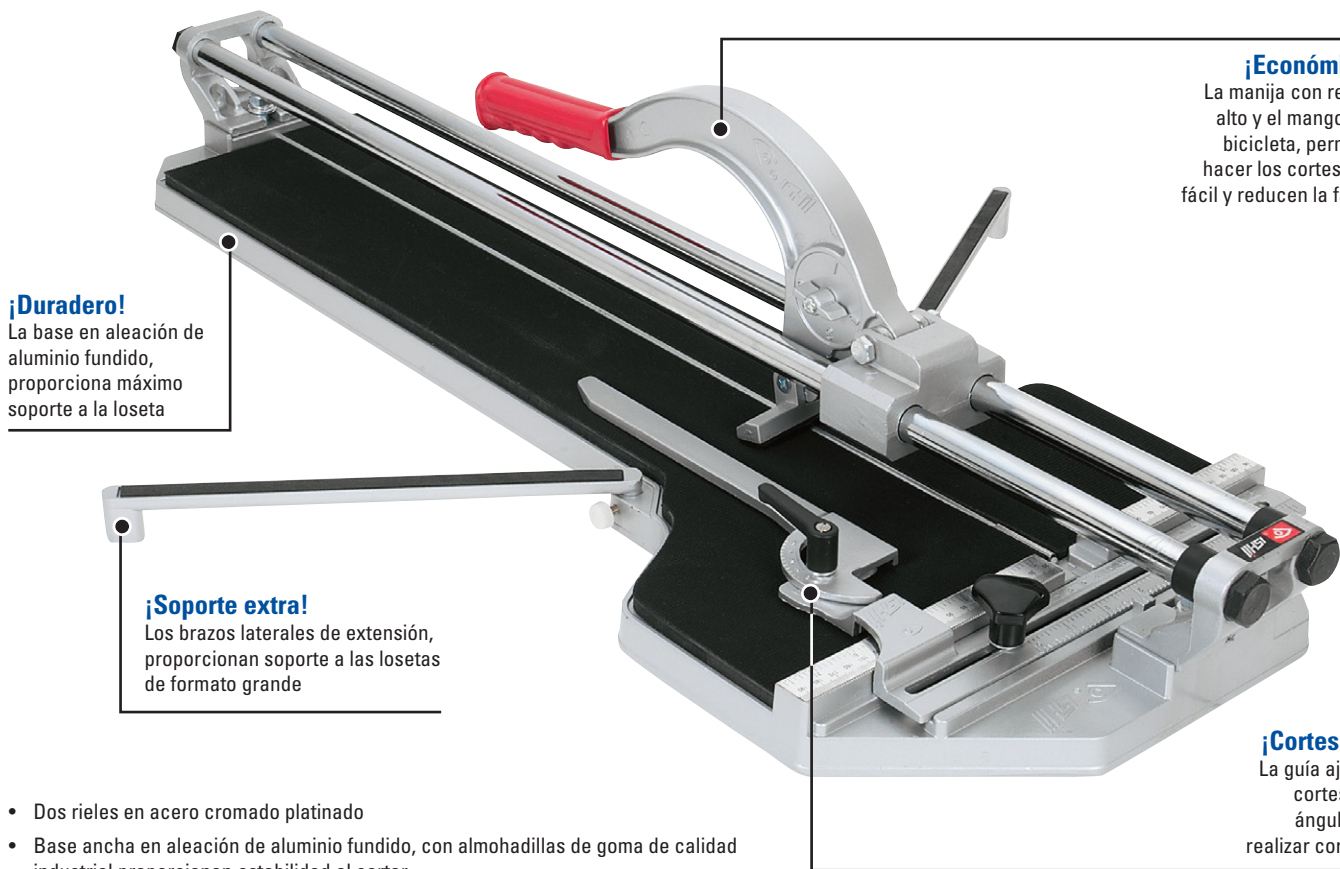

# "BIG CLINKER" CORTADORA MANUAL DE LOSETAS DE 690mm

# 10800

**¡Duradero!**  
La base en aleación de aluminio fundido, proporciona máximo soporte a la loseta

**¡Soporte extra!**  
Los brazos laterales de extensión, proporcionan soporte a las losetas de formato grande

**¡Económica!**  
La manija con realce alto y el mango tipo bicicleta, permiten hacer los cortes más fácil y reducen la fatiga

**¡Cortes precisos!**  
La guía ajustable para cortes rectos y en ángulo, le permite realizar cortes precisos

- Dos rieles en acero cromado platinado
- Base ancha en aleación de aluminio fundido, con almohadillas de goma de calidad industrial proporcionan estabilidad al cortar
- Equipado con un rodel de corte de 22mm en carburo de tungsteno cubierto con titanio, es reemplazable
- Guía ajustable con el sistema americano estándar y el sistema métrico, permite hacer cortes repetitivos y precisos